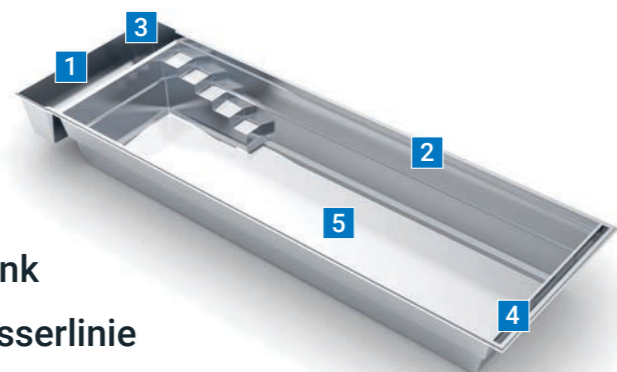

Cube™

Zeitgemäßes Design. Hohe Wasserlinie.

Cube 12

Länge: 12,00 m Breite: 4,00 m
Tiefe: 1,50 m

Cube 10.5

Länge: 10,50 m Breite: 4,00 m
Tiefe: 1,50 m

Cube 9

Länge: 9,00 m Breite: 4,00 m
Tiefe: 1,50 m

Cube ist ein atemberaubender Pool, der sich durch seine Geradlinigkeit und sein minimalistisches Design auszeichnet, wobei besonders auf optimale Funktionalität geachtet wurde. Die unter der Wasseroberfläche angebrachte Granitbank dient einerseits als Entspannungs- und Ruhebereich, andererseits befindet sich darunter der Stauraum für die elektrisch betriebene Poolabdeckung. Cube hat eine besonders hohe Wasserlinie für ein einzigartiges Schwimmerlebnis.

1. Eingelassene Sitzbank
2. Besonders hohe Wasserlinie
3. Integrierter Rollladenschacht
4. Verborgenes Skimmersystem
5. Flacher Boden

Die angegebenen Abmessungen können geringfügig abweichen bedingt durch Verbesserungen des Produktionsprozesses nach Fertigstellung der Broschüre. Bitte wenden Sie sich an Ihren Leisure Pools Händler für detaillierte Angaben.