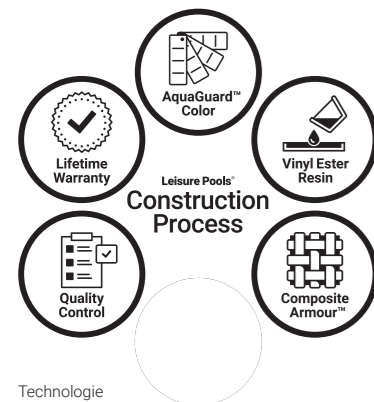

### Trittsicheres Vertrauen.

Von den Einstiegsstufen und den Sitzbänken, den Seitenwänden und Böden bis hin zu den Flachwasserbereichen, alle integrierten Elemente jedes Pools von Leisure Pools® sind mit zusätzlichen Einlagen aus Composite Armour™ verstärkt. Das Ergebnis: Genießen Sie bei jedem Schritt ein unglaublich sicheres Gefühl.

## Jeder Schritt des Herstellungsprozesses unterliegt einer strengen Kontrolle.

Ja, unsere Standards sind streng. Das liegt daran, dass wir unsere Pools mit Sorgfalt und Stolz bauen. Sobald die Schale von der Form getrennt ist und eine äußerst gründliche Inspektion bestanden hat, wird sie zu Ihnen nach Hause geliefert und eingebaut. In den gesamten Prozess fließen viele Überlegungen ein und das Endergebnis spricht für sich.