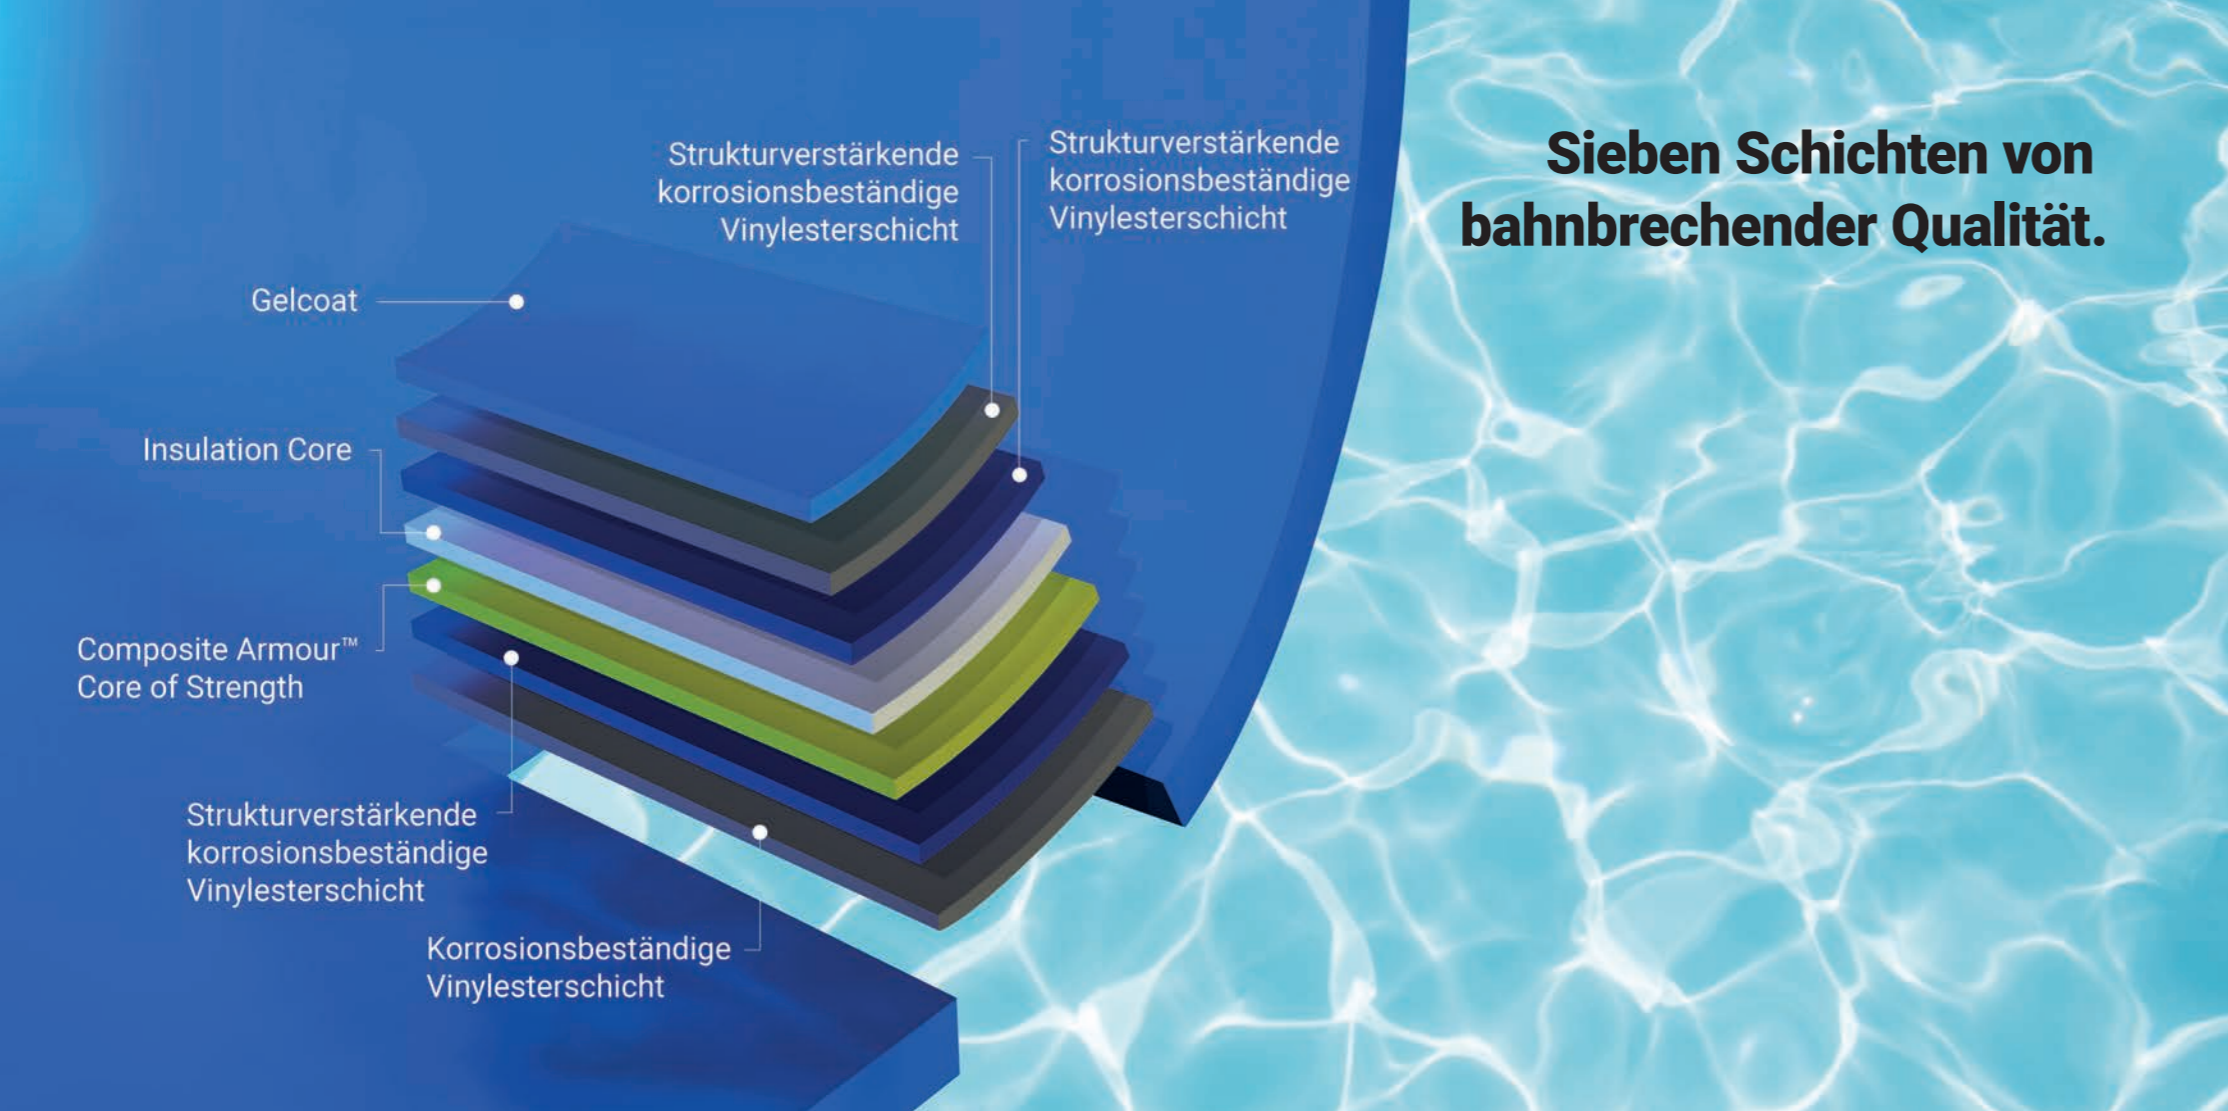

Eine High-Tech-Mischung aus schützendem Harz.

Glasfasern werden mit Vinylesterharz kombiniert bzw. verstärkt und bilden so eine Verbundmatrix, die aufgrund Ihrer Struktur und Festigkeit eine besonders hohe Widerstandsfähigkeit gegenüber äußerem Druck besitzt.

Wir verwenden nur das Beste, während andere weniger verwenden.

Im Gegensatz zu anderen Herstellern von Faserverbundstoff Pools, die Vinylesterharz nur in eine einzige Schicht einarbeiten, verwendet Leisure Pools® dieses Harz in jeder einzelnen Schicht der Poolhülle. Dies ermöglicht eine höhere Widerstandsfähigkeit gegen Feuchtigkeitsaufnahme und verhindert Osmose sowie eine damit verbundene Blasenbildung.

Die Qualität des Materials macht den Unterschied.

Als überlegene Alternative zum branchenüblichen Polyesterharz ist Vinylesterharz weniger empfindlich gegenüber Umwelteinflüssen, schafft eine bessere Verbindung zwischen den Schichten, neigt weniger zu Spannungsrissen und besitzt vor allem weniger offene Hohlräume in seiner Molekülkette, in denen sich Wasser im Laminat ansammeln kann.

Schützt gegen Osmose.

Eine Konstruktion aus Vinylesterharz verhindert das Eindringen von Grundwasser. Genau aus diesem Grund verwendet Leisure Pools® vorrangig dieses hochwertige Harz für seine Faserverbundstoff Pools, denn es bietet den besten Schutz gegen Osmose. Sie können sich darauf verlassen, dass Ihr Schwimmbecken davon nicht betroffen sein wird.