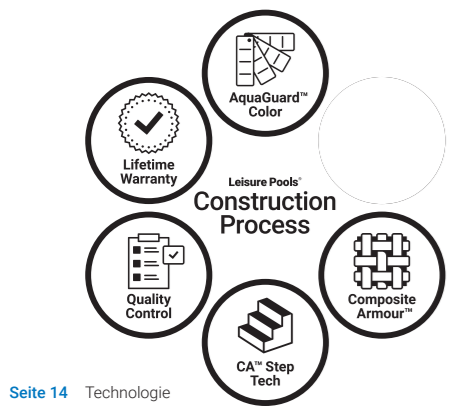

ViPoxy™
Vinylesterharz