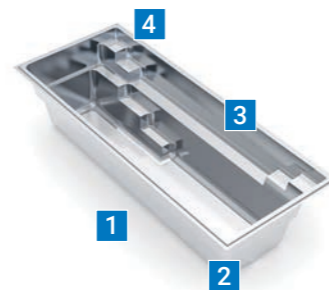

Esprit™

Schlankes Design. Optimale Passform.

Esprit

Länge: 5,70 m   Breite: 2,25 m
Tiefe: 1,35 m

Esprit ist ganze 5,70 m lang und bietet genug Platz, um ausgiebig zu schwimmen und zu relaxen. Esprit verfügt über eine lange Sitzbank, die über die gesamte Länge verläuft. Ihr Design ermöglicht es, den Swimmingpool nah am Haus oder an einem Zaun zu platzieren. Dank der Einstiegsstufen an beiden Enden der Sitzbank ist Esprit flexibel einzusetzen und ein vollwertiger Swimmingpool für schmale Grundstücke.

1. Einheitliche Wassertiefe
2. Freier Schwimmbereich
3. Sitzbank in voller Länge
4. Ein-/Ausstiegsstufen

Die angegebenen Abmessungen können geringfügig abweichen bedingt durch Verbesserungen des Produktionsprozesses nach Fertigstellung der Broschüre. Bitte wenden Sie sich an Ihren Leisure Pools Händler für detaillierte Angaben.