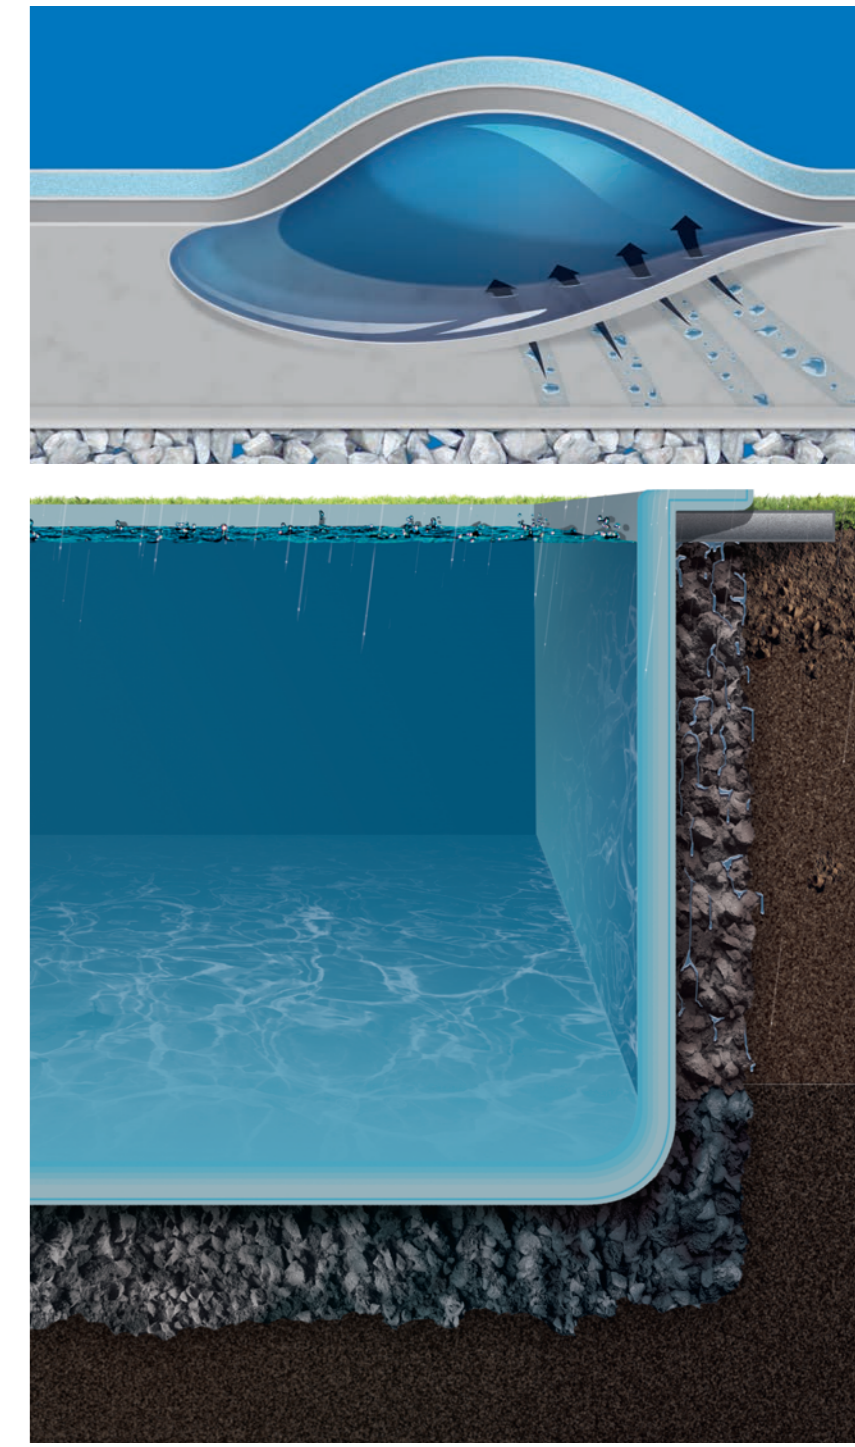

ViPoxy™
Vinylesterharz