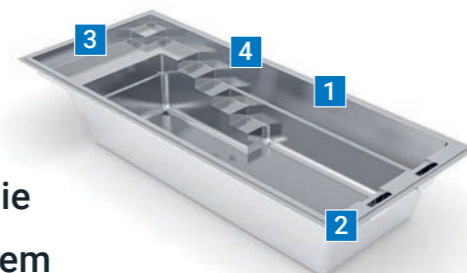

Precision™

Stromlinienförmiges, elegantes Design.
Hohe Wasserlinie.

Precision 8

Länge: 8,10 m   Breite: 3,30 m
Tiefe: 1,50 m

Precision 7

Länge: 7,10 m   Breite: 3,30 m
Tiefe: 1,50 m

Precision 6

Länge: 6,10 m   Breite: 3,30 m
Tiefe: 1,50 m

Precision 5

Länge: 5,10 m   Breite: 3,30 m
Tiefe: 1,50 m

Ein besonderes Merkmal dieses Poolmodells ist der extrabreite Entspannungsbereich, der sich über die gesamte Stirnseite des Beckens erstreckt. Hier lässt es sich wunderbar im Wasser relaxen. Über die platzsparend an der Längsseite angeordnete Pooltreppe gelangt der Badegast bequem und sicher in den großzügigen, tiefen Schwimmbereich mit geradem Boden. Precision hat eine besonders hohe Wasserlinie für ein einzigartiges Schwimmerlebnis.

1. Besonders hohe Wasserlinie
2. Verborgenes Skimmersystem
3. Breite Flachwasserzone
4. Großzügige Einstiegsstufen

Die angegebenen Abmessungen können geringfügig abweichen bedingt durch Verbesserungen des Produktionsprozesses nach Fertigstellung der Broschüre. Bitte wenden Sie sich an Ihren Leisure Pools Händler für detaillierte Angaben.