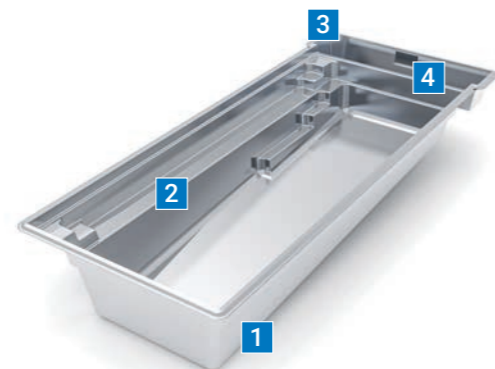

Reflection™ mit Cover Box

Stil und Sicherheit vereint.

Reflection 9.92

Länge: 9,92 m   Breite: 3,80 m
Tiefe: 1,28/1,78 m

Reflection 8.92

Länge: 8,92 m   Breite: 3,80 m
Tiefe: 1,28/1,72 m

Reflection 7.92

Länge: 7,92 m   Breite: 3,80 m
Tiefe: 1,28/1,66 m

Leisure Pools hat eine neue Generation von Reflection entwickelt, indem ein eingebautes Gehäuse für eine automatische Poolabdeckung vorgesehen wurde. Die Vorteile einer vollständig einrollbaren Abdeckung bestehen nicht nur in der Einsparung von Heizkosten, sondern auch darin, dass Ihr Pool frei von Laub, Schmutz und Insekten bleibt, die Abdeckung aber automatisch und diskret außer Sicht gerollt werden kann.

1. Freier Schwimmbereich
2. Sitzbank in voller Länge
3. Ein-/Ausstiegsstufen
4. Integrierter Rollladenschacht

Die angegebenen Abmessungen können geringfügig abweichen bedingt durch Verbesserungen des Produktionsprozesses nach Fertigstellung der Broschüre. Bitte wenden Sie sich an Ihren Leisure Pools Händler für detaillierte Angaben.