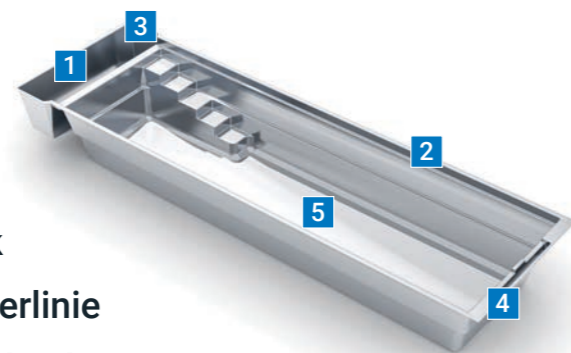

## Linear 6

Länge: 6,00 m  
Tiefe: 1,50 m

Wie auch Cube besitzt Linear eine einzigartig hohe Wasserlinie mit minimalistischem Design. Mit einer Wassertiefe von 1,50 m und einer Breite von 3,30 m eignet er sich daher ideal für kleinere Grundstücke. Die automatische Rollladenabdeckung befindet sich an der Stirnseite des Beckens. Dieses Vorzeige-Pooldesign lässt sich mit einer Poolbeleuchtung ausstatten, welche die klassisch rechteckige Form betont.