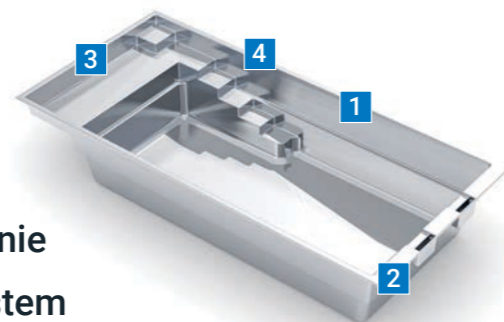

Elite™

Schlankes, vielseitiges Design.
Hohe Wasserlinie.

Elite 9

Länge: 9,10 m   Breite: 3,80 m
Tiefe: 1,50 m

Elite 8

Länge: 8,10 m   Breite: 3,80 m
Tiefe: 1,50 m

Elite bietet mit einer besonders breiten Flachwasserzone an der Stirnseite des Beckens besonders viel Platz zum Entspannen im Wasser. Eine platzsparend an der Längsseite integrierte Treppe führt direkt in den großzügigen Schwimmbereich.

1. Besonders hohe Wasserlinie
2. Verborgenes Skimmersystem
3. Breite Flachwasserzone
4. Großzügige Einstiegsstufen

Die angegebenen Abmessungen können geringfügig abweichen bedingt durch Verbesserungen des Produktionsprozesses nach Fertigstellung der Broschüre. Bitte wenden Sie sich an Ihren Leisure Pools Händler für detaillierte Angaben.