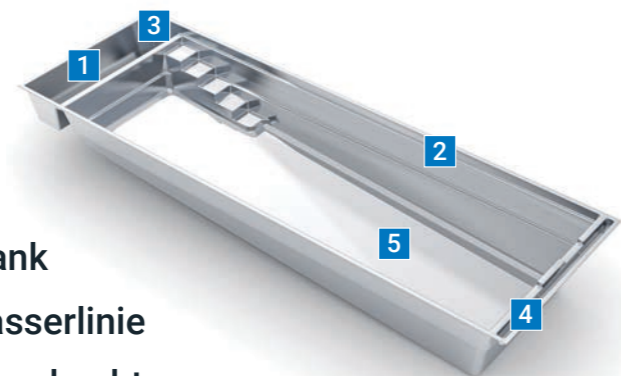

Definitive™

Schrägboden Design. Hohe Wasserlinie.

Definitive 12

Länge: 12,00 m Breite: 4,00 m
Tiefe: 1,20/1,80 m

Definitive 10.5

Länge: 10,50 m Breite: 4,00 m
Tiefe: 1,20/1,70 m

Definitive 9

Länge: 9,00 m Breite: 4,00 m
Tiefe: 1,20/1,60 m

Wie auch Cube zeichnet Definitive sich durch seine Geradlinigkeit und sein minimalistisches Design aus. Definitive bietet mit einem Schrägboden als Alternative ein vertrautes Schwimmerlebnis und besitzt zugleich eine einzigartig hohe Wasserlinie. Die automatische Rollladenabdeckung befindet sich an der Stirnseite des Beckens anstatt wie üblich am tiefen Ende. Definitive bietet ein einzigartiges Schwimmerlebnis.

1. Eingelassene Sitzbank
2. Besonders hohe Wasserlinie
3. Integrierter Rollladenschacht
4. Verborgenes Skimmersystem
5. Schrägboden

Die angegebenen Abmessungen können geringfügig abweichen bedingt durch Verbesserungen des Produktionsprozesses nach Fertigstellung der Broschüre. Bitte wenden Sie sich an Ihren Leisure Pools Händler für detaillierte Angaben.