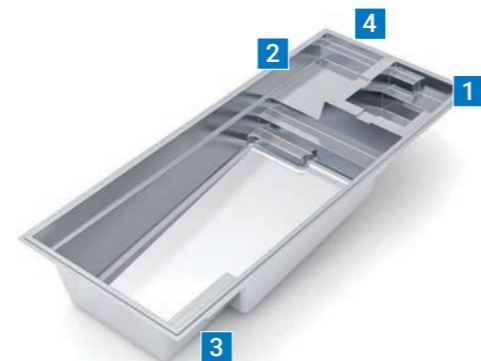

1. Freier Schwimmbereich
2. Sitzbank in voller Länge
3. Ein-/Ausstiegsstufen
4. Integrierter Rollladenschacht

Die angegebenen Abmessungen können geringfügig abweichen bedingt durch Verbesserungen des Produktionsprozesses nach Fertigstellung der Broschüre. Bitte wenden Sie sich an Ihren Leisure Pools Händler für detaillierte Angaben.

## Limitless 9

Länge: 9,14 m    Breite: 4,00 m  
Tiefe: 1,30/1,82 m

1. Integrierter Whirlpool
2. Flachwasserzone
3. Schwimmbank
4. Ein-/Ausstiegsstufen

Die angegebenen Abmessungen können geringfügig abweichen bedingt durch Verbesserungen des Produktionsprozesses nach Fertigstellung der Broschüre. Bitte wenden Sie sich an Ihren Leisure Pools Händler für detaillierte Angaben.